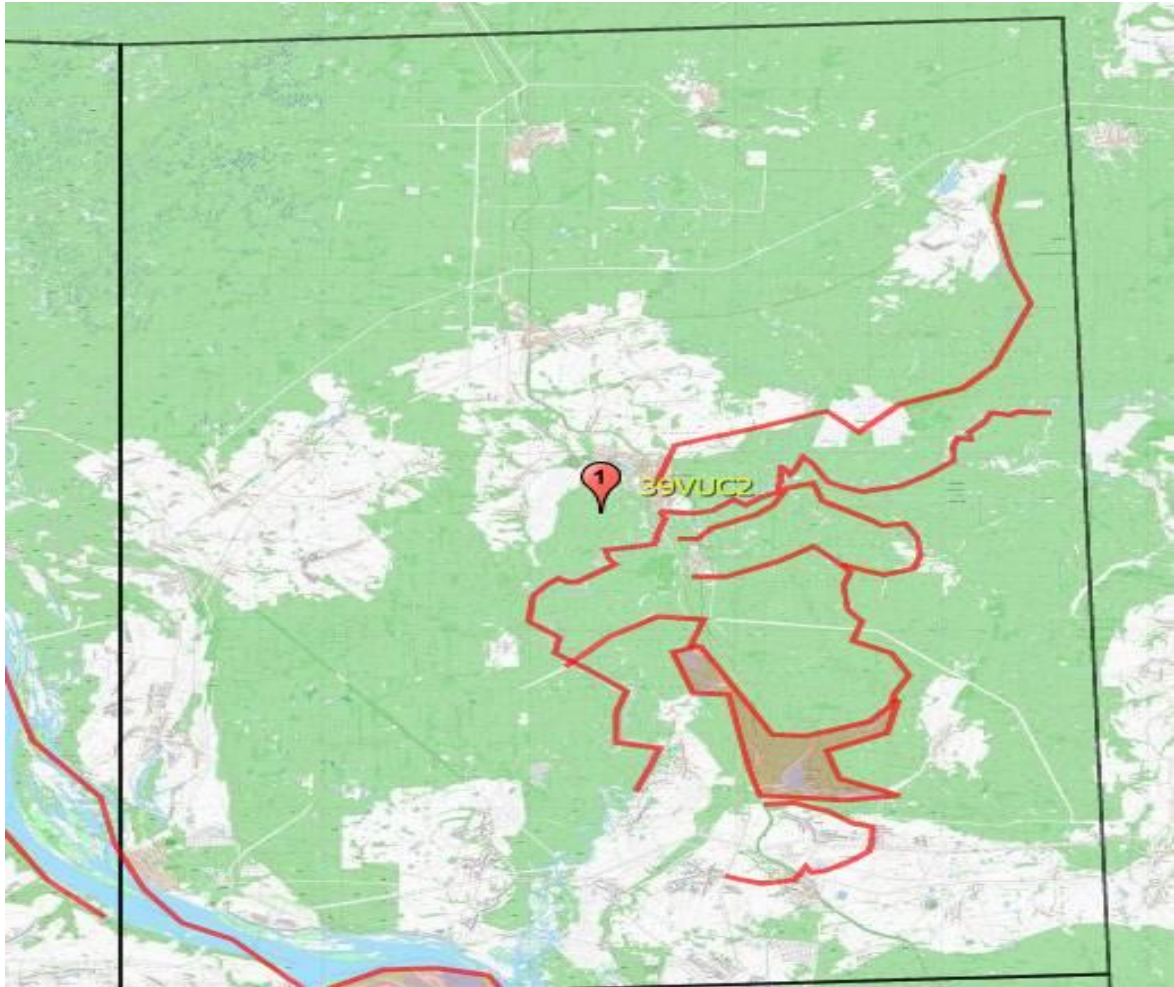

## 8.2. Видовой состав гнездящихся птиц и оценка их численности

В 2013 г. в рамках сбора данных для Атласа гнездящихся птиц Европы проведены работы по составлению списка гнездящихся видов птиц и оценки их численности в квадрате 39VUC2, в который полностью входит территория национального парка «Марий Чодра». При составлении отчета использованы данные учетов птиц Исакова Г.Н. на территории национального парка в 2007-2013 гг. Всего в данном квадрате выявлено гнездование 151 вида птиц. Данные по видовому составу гнездящихся видов птиц и оценке их численности представлены в таблице 26, обследованные территории – на рис. 16.