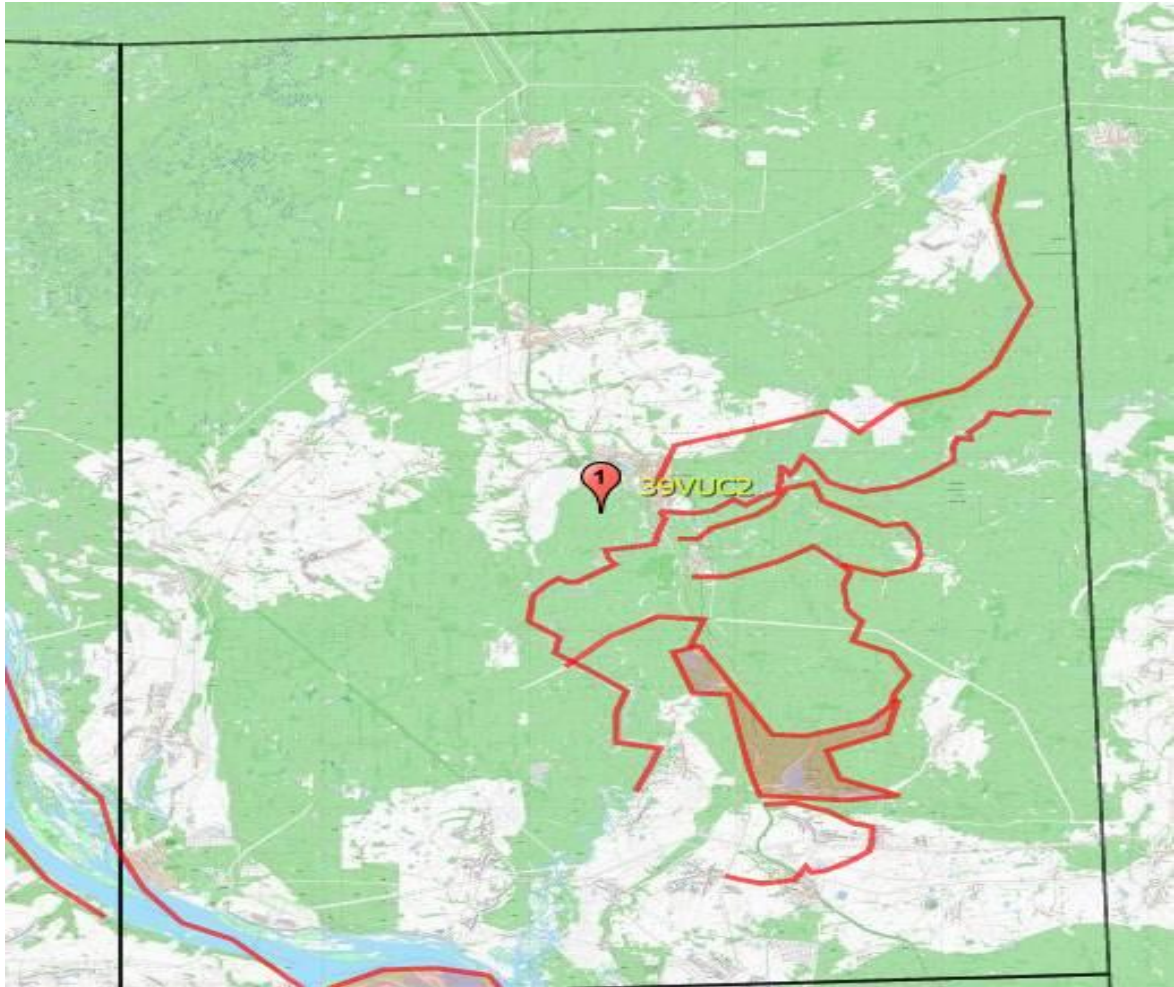

8.2. Видовой состав гнездящихся птиц и оценка их численности

В 2013 г. в рамках сбора данных для Атласа гнездящихся птиц Европы проведены работы по составлению списка гнездящихся видов птиц и оценки их численности в квадрате 39VUC2, в который полностью входит территория национального парка «Марий Чодра». При составлении отчета использованы данные учетов птиц Исакова Г.Н. на территории национального парка в 2007-2013 гг. Всего в данном квадрате выявлено гнездование 151 вида птиц. Данные по видовому составу гнездящихся видов птиц и оценке их численности представлены в таблице 26, обследованные территории – на рис. 16.